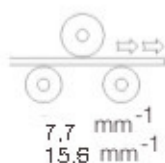

## Capacità Massime di Curvatura Maximum Bending Capacities

Le prestazioni sono riferite a materiale tipo S275JR (Rm=400 N/mm²)  
The capacities are referred to type of material S275JR (Rm=400 N/mm²)

	in mm	Min. R.	Tools
1a	80 x 16 80 x 20	200 600	ST ST - SI
1b	50 x 12 50 x 15	200 500	ST ST - SI
2a	30 35	300 700	ST ST - SI
3a	50 x 50 x 5 60 x 60 x 6	250 500	ST - SI ST - SI
3b	40 x 40 x 5 50 x 50 x 6	300 500	ST - AI ST - AI
5a	60 x 60 x 7 80 x 40 x 7,5	300 500	ST ST - SI
5b	50 x 50 x 8 70 x 35 x 6	300 500	ST ST - SI
6a	60 x 30 x 6 80 x 45 x 6	200 600	ST ST - SI
6b	50 x 25 x 5 80 x 45 x 6	250 600	ST ST - SI
9a	60 x 2 70 x 2	400 800	RT RT - SI
9b	60 x 2 70 x 2	300 500	RT RT - SI
9c	35 49	300 400	RT RT - SI
10a	60 x 30 x 2,5 80 x 30 x 3	1000 2000	RQ RQ - SI
10b	60 x 30 x 2,5 80 x 30 x 3	1000 2000	RQ RQ - SI
11a	50 x 50 x 2,5 60 x 60 x 3	800 2000	RQ RQ - SI