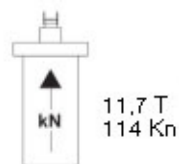

## Capacità Massime di Curvatura Maximum Bending Capacities

Le prestazioni sono riferite a materiale tipo S275JR (Rm=400 N/mm²)  
The capacities are referred to type of material S275JR (Rm=400 N/mm²)

	in mm	Min. R.	Tools
1a	80 x 16 80 x 20	200 600	ST ST - SI
1b	50 x 12 50 x 15	200 500	ST ST - SI
2a	30 35	300 700	ST ST - SI
3a	50 x 50 x 5 60 x 60 x 6	250 500	ST - SI ST - SI
3b	40 x 40 x 5 50 x 50 x 6	300 500	ST - AI ST - AI
5a	60 x 60 x 7 80 x 40 x 7,5	300 500	ST ST - SI
5b	50 x 50 x 8 70 x 35 x 6	300 500	ST ST - SI
6a	60 x 30 x 6 80 x 45 x 6	200 600	ST ST - SI
6b	50 x 25 x 5 80 x 45 x 6	250 600	ST ST - SI
9a	60 x 2 70 x 2	400 800	RT RT - SI
9b	60 x 2 70 x 2	300 500	RT RT - SI
9c	35 49	300 400	RT RT - SI
10a	60 x 30 x 2,5 80 x 30 x 3	1000 2000	RQ RQ - SI
10b	60 x 30 x 2,5 80 x 30 x 3	1000 2000	RQ RQ - SI
11a	50 x 50 x 2,5 60 x 60 x 3	800 2000	RQ RQ - SI