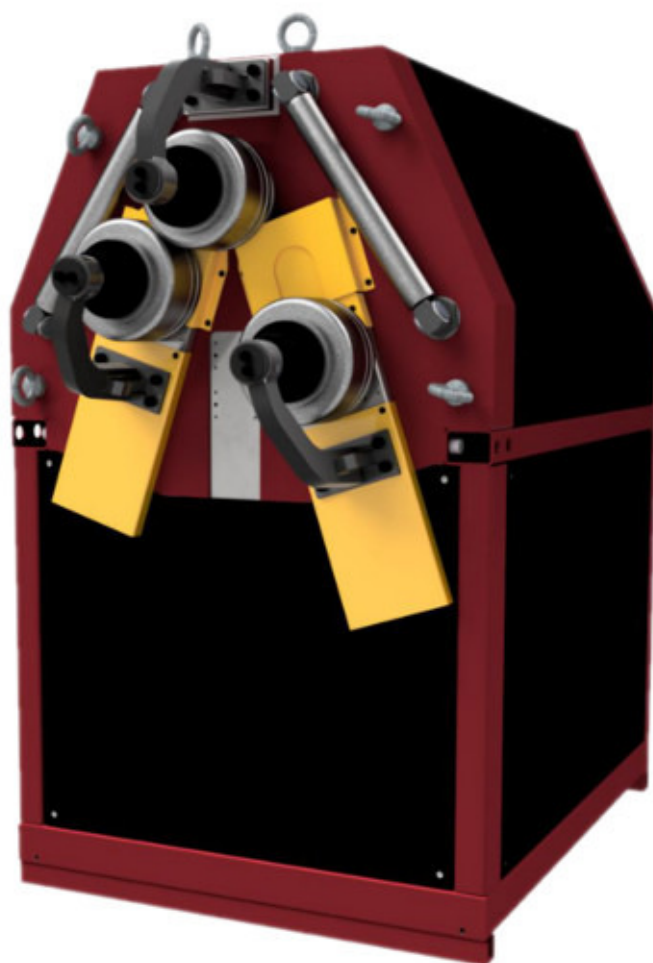

ALPHA 50

tauring